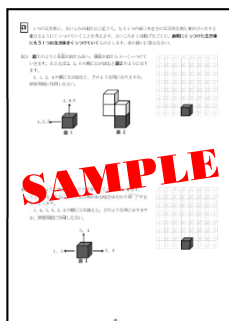

小5
対象

第3回

KU模擬入検^{ジュニア}Jr.

10月30日(土)
進学館岡本校

適性検査型問題に**挑戦**しよう！
将来必要となる**学力**を知ろう！

高いレベルで問われる

見つける力・調べる力
まとめる力・発表する力

とは？