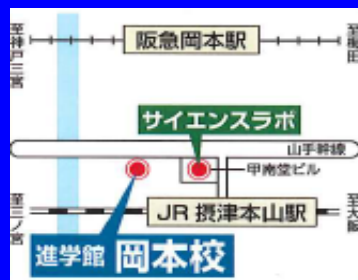

◇受検料不要！ ◇詳しい成績表を後日配布します。

◇一般生は、進学館の入学試験(12月入学に適用)および冬期講習受講試験の代わりとすることができます。

=申込方法=

【校内生】

進学館MYページより

【一般生・他部門生】

進学館ホームページより

申込期間：10月11日(月)～10月28日(木)
※定員に達し次第締切となります

※事前検温の実施、マスク着用をお願いいたします

※風邪症状等、少しでも体調不良がある場合は参加をお控えください

=会場案内=

進学館 岡本校

〒658-0072

神戸市東灘区岡本 1-3-24

TEL：078-431-0065

2021年度 神戸大学附属 37名合格！